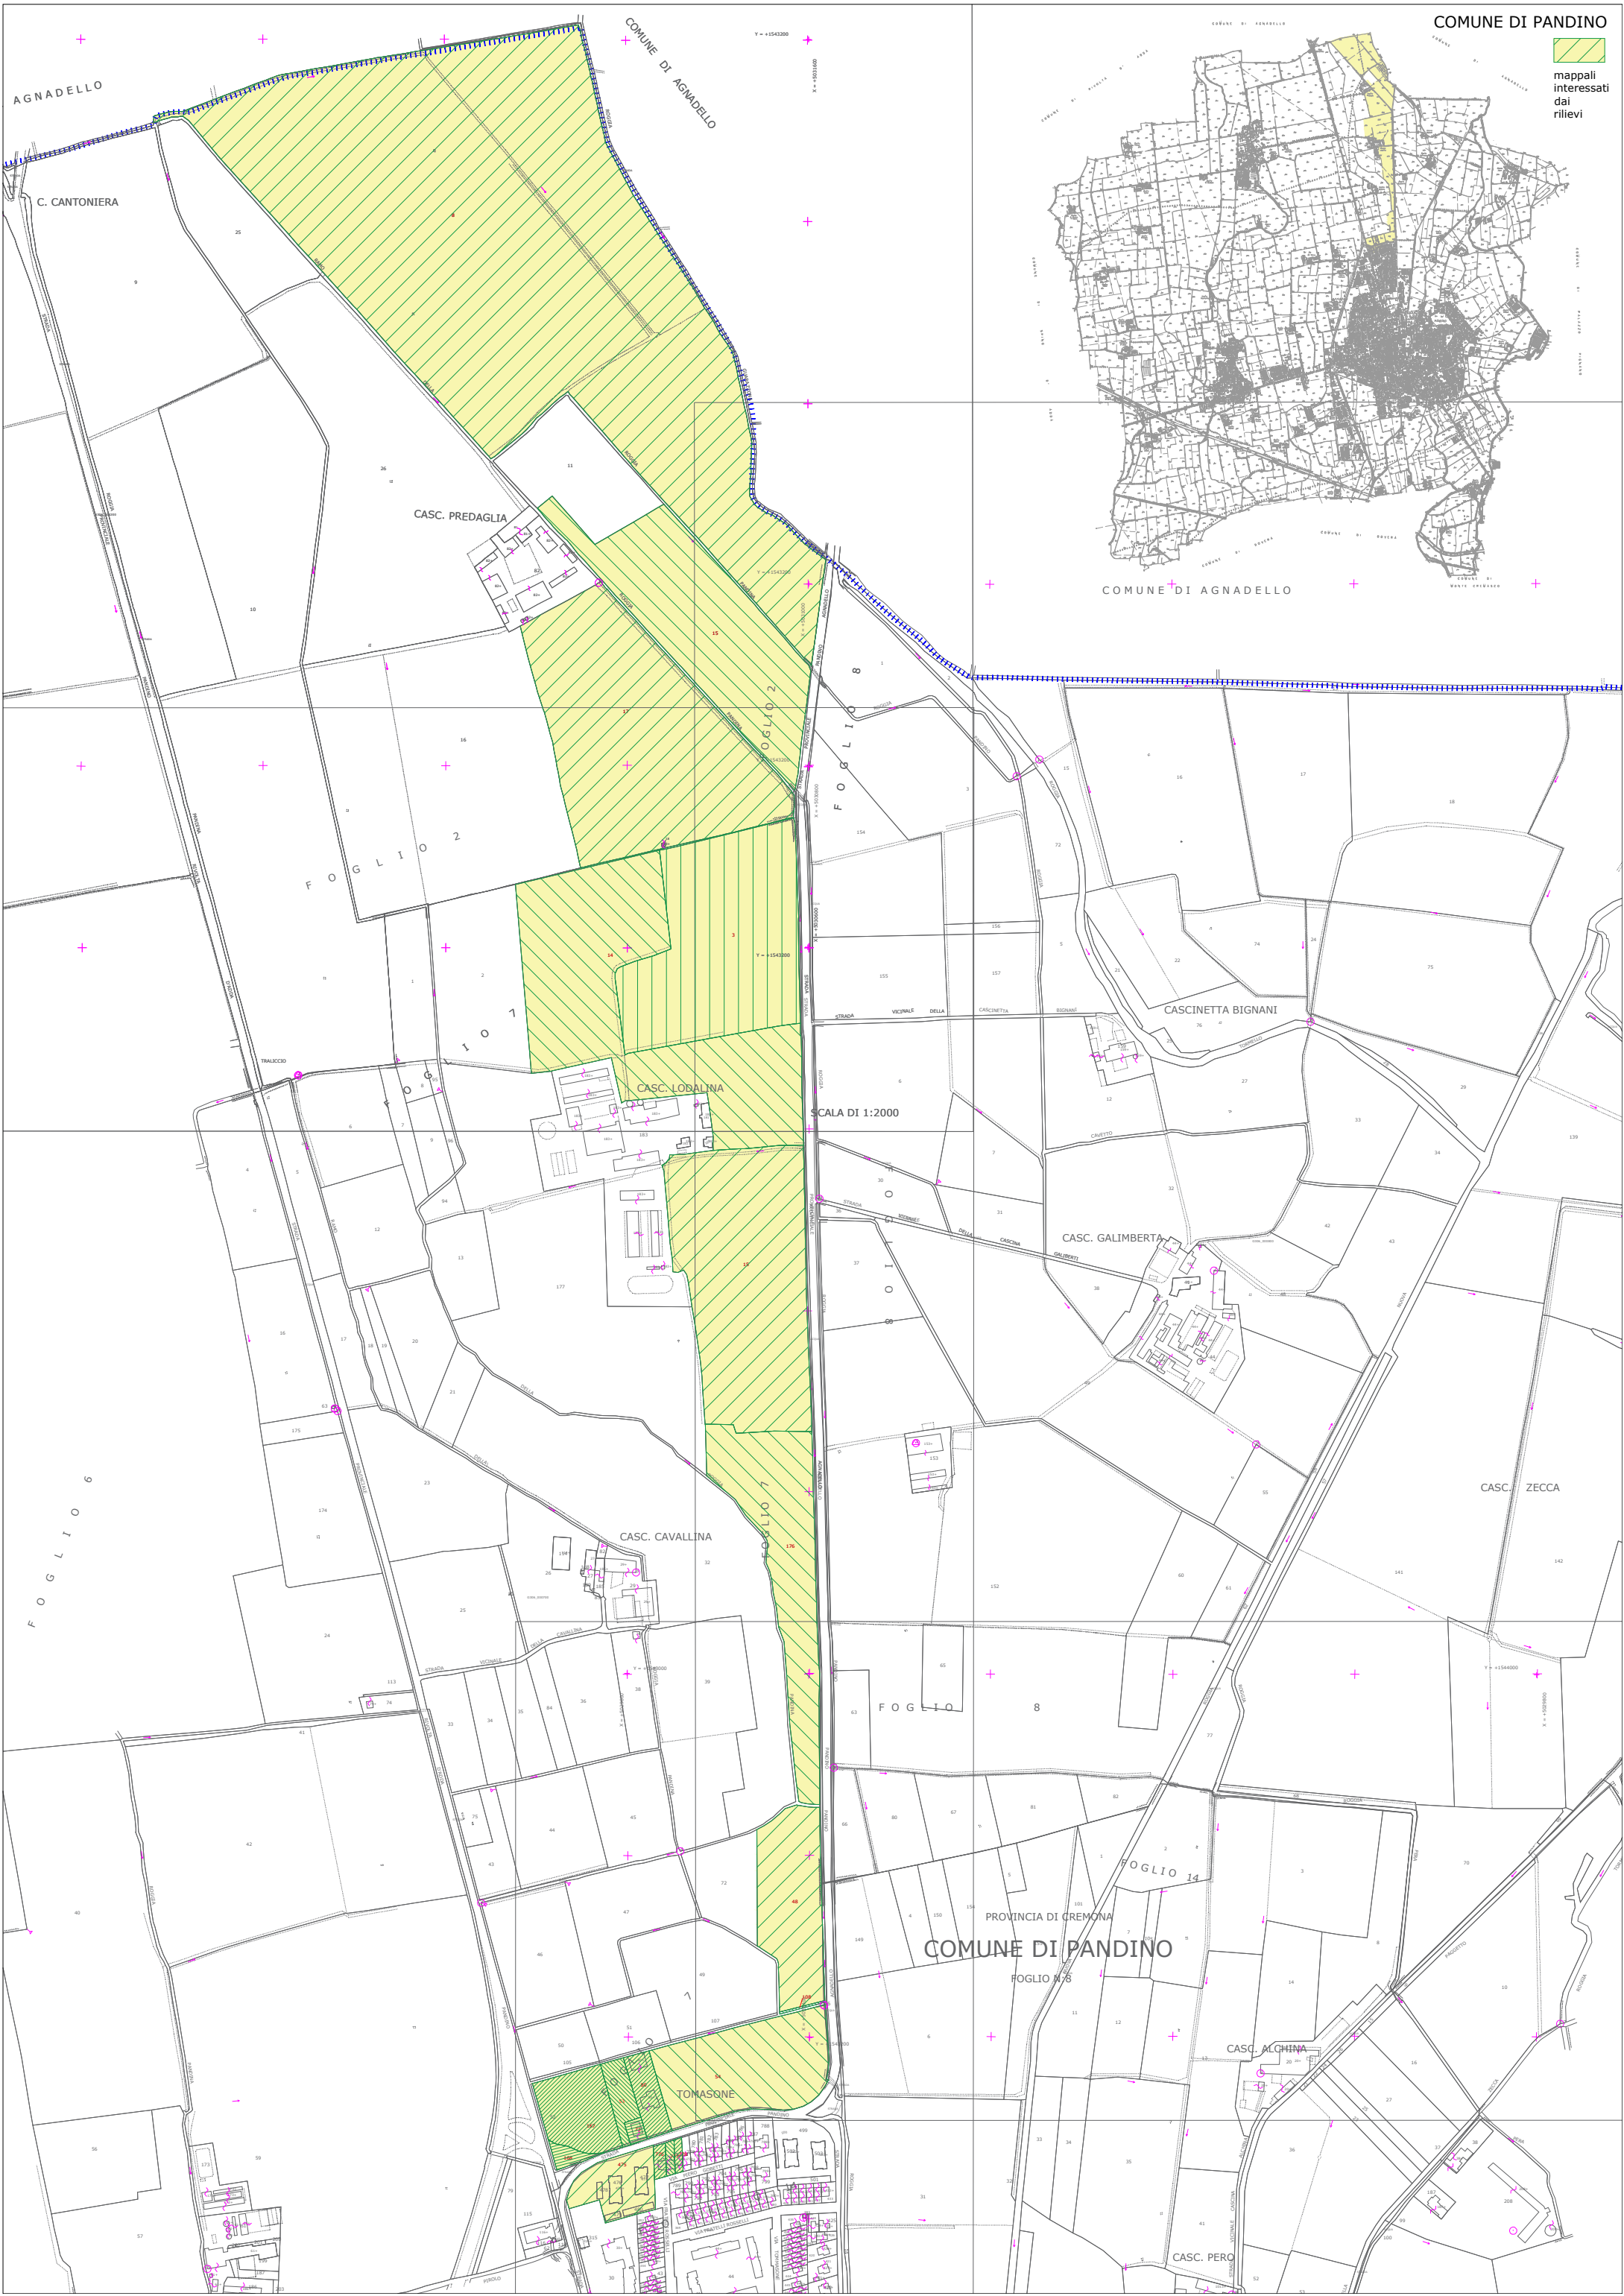

mappali  
interessati  
dai  
rilievi

AGNADELLO

COMUNE DI AGNADELLO

C. CANTONIERA

CASC. PREDAGLIA

COMUNE DI AGNADELLO

FOGLIO 2

FOGLIO 8

CASCINETTA BIGNANI

CASC. LOBALINA

SCALA DI 1:2000

CASC. GALIMBERTA

CASC. CAVALLINA

CASC. ZECCA

FOGLIO 8

COMUNE DI PANDINO

FOGLIO N° 8

FOGLIO 14

PROVINCIA DI CREMONA

TONASONE

CASC. ALCHINA

CASC. PERO