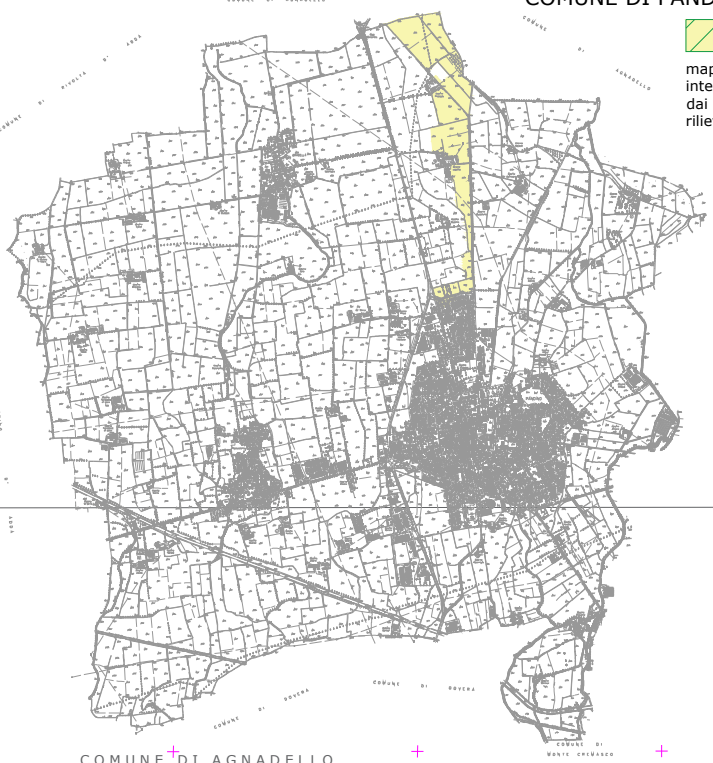

mappali  
interessati  
dai  
rilievi

AGNADELLO

COMUNE DI AGNADELLO

C. CANTONIERA

CASC. PREDAGLIA

COMUNE DI AGNADELLO

FOGLIO 2

FOGLIO 8

CASCINETTA BIGNANI

CASC. LOBALINA

SCALA DI 1:2000

CASC. GALIMBERTA

CASC. CAVALLINA

CASC. ZECCA

FOGLIO 8

COMUNE DI PANDINO

FOGLIO N° 8

FOGLIO 14

PROVINCIA DI CREMONA

TONASONE

CASC. ALCHINA

CASC. PERO