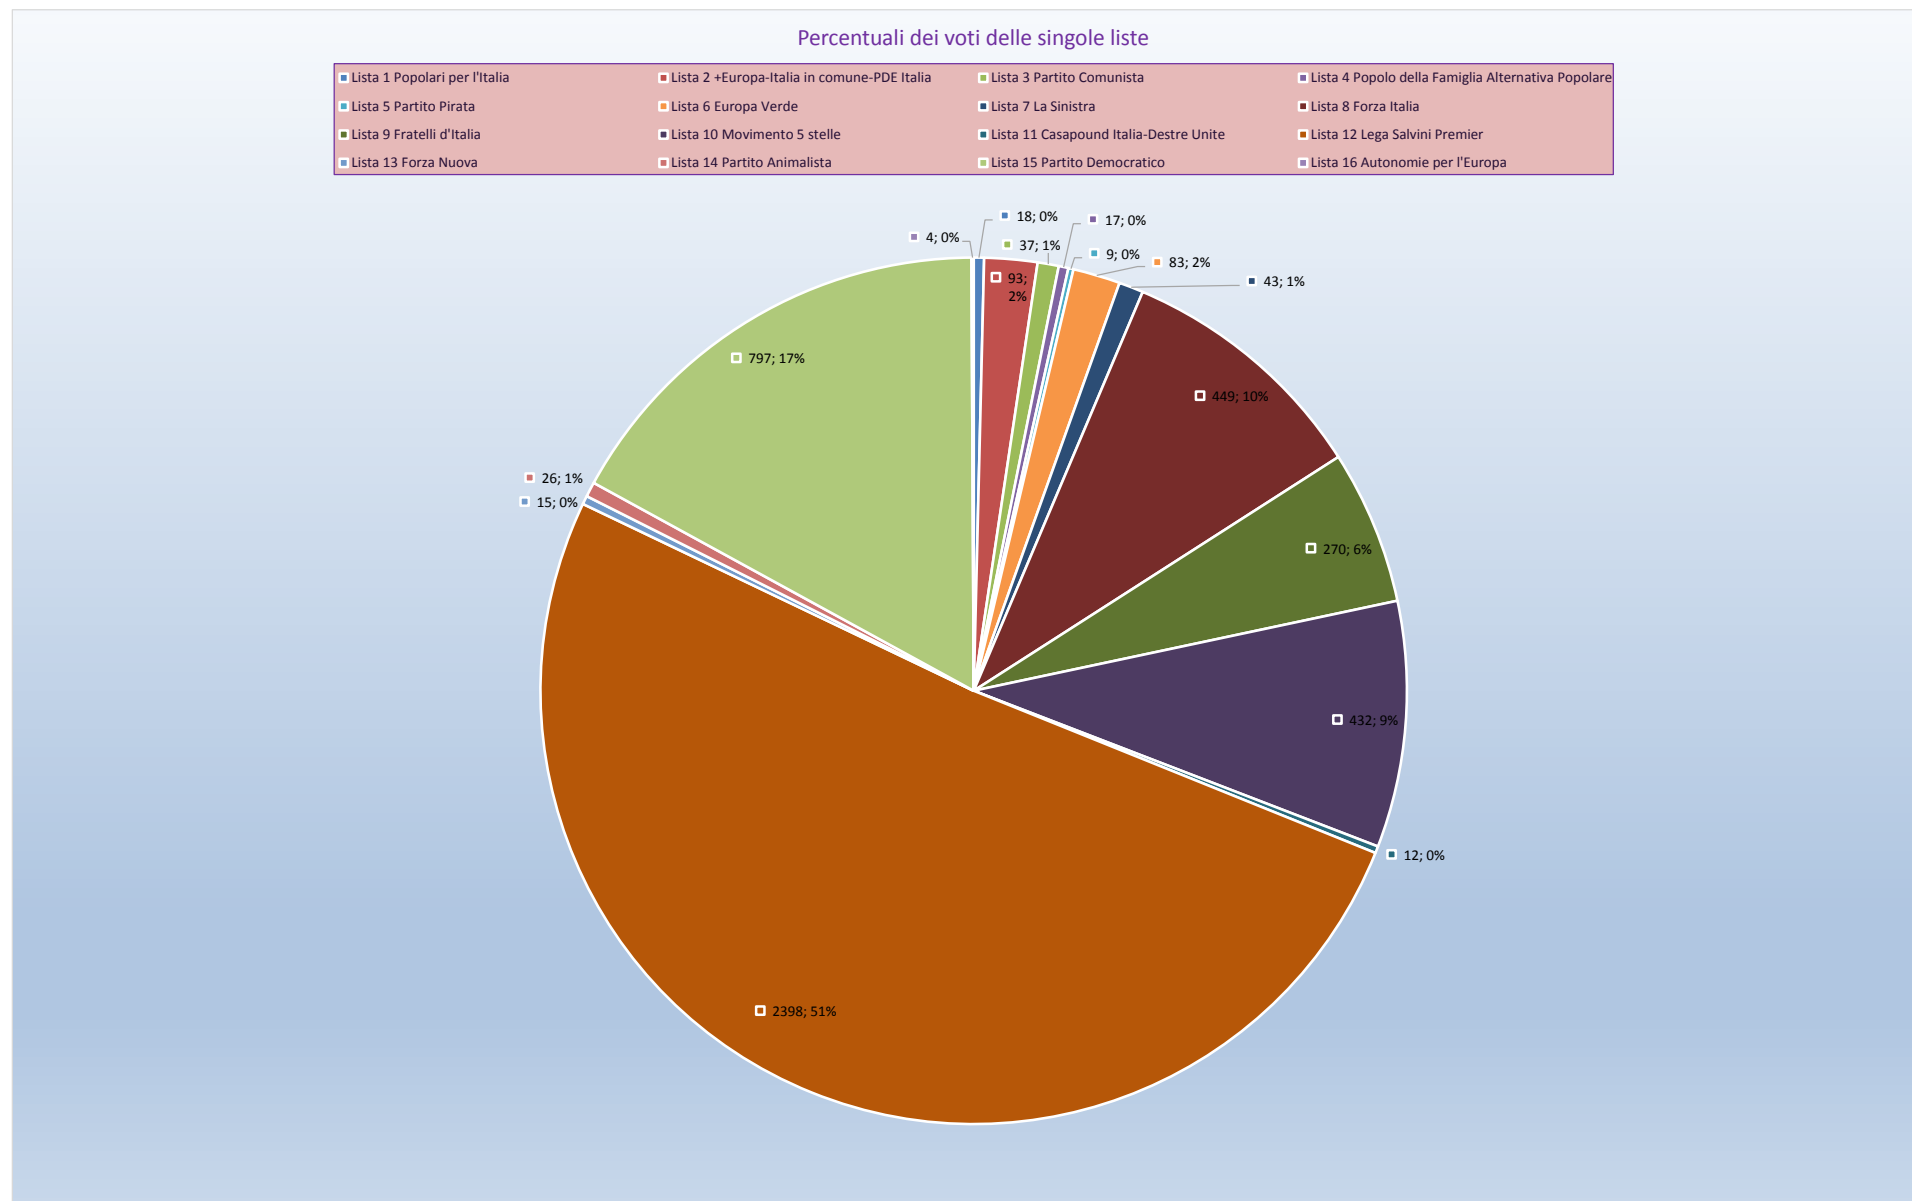

Numero della sezione elettorale	NUMERO DEGLI ISCRITTI NELLE LISTE ELETTORALI			Votanti chiusura				VOTI VALIDI ALLE LISTE																	Totale voti di lista validi	Totale Schede o voti di lista nulli	Totale voti contestati e provvisoriamente non assegnati	Totale Schede Bianche	Torna il numero dei votanti	
	Maschi	Femmine	totale	Maschi	Femmine	Totale	%	Lista 1 Popolari per l'Italia	Lista 2 +Europa-Italia in comune-PDE Italia	Lista 3 Partito Comunista	Lista 4 Popolo della Famiglia Alternativa Popolare	Lista 5 Partito Pirata	Lista 6 Europa Verde	Lista 7 La Sinistra	Lista 8 Forza Italia	Lista 9 Fratelli d'Italia	Lista 10 Movimento 5 stelle	Lista 11 Casapound Italia-Destre Unite	Lista 12 Lega Salvini Premier	Lista 13 Forza Nuova	Lista 14 Partito Animalista	Lista 15 Partito Democratico	Lista 16 Autonomie per l'Europa	(A)	(B)	(C)	(D)	(A+B+C+D)		
1	394	466	860	279	324	603	70,12%	3	14	3	0	0	8	7	62	35	38	3	280	2	5	122	0	582	12	0	9	603		
2	527	507	1034	395	368	763	73,79%	2	8	8	3	1	20	7	59	38	57	2	389	0	0	140	2	736	11	0	16	763		
3	485	514	999	369	375	744	74,47%	2	13	4	6	3	6	3	69	34	77	1	354	2	7	147	0	728	6	0	10	744		
4	483	508	991	354	367	721	72,75%	1	21	6	2	0	15	9	58	44	60	0	347	4	8	116	0	691	16	0	14	721		
5	464	479	943	324	352	676	71,69%	2	13	9	2	1	10	6	56	43	93	0	323	2	4	97	0	661	11	0	4	676		
6	414	460	874	278	324	602	68,88%	3	13	2	0	2	4	7	64	29	52	4	290	1	2	102	1	576	12	0	14	602		
7	426	414	840	294	286	580	69,05%	2	7	3	4	2	14	2	61	29	37	1	320	4	0	62	1	549	25	0	6	580		
8	132	119	251	102	85	187	74,50%	3	4	2	0	0	6	2	20	18	18	1	95	0	0	11	0	180	3	0	4	187		
TOTALI	3325	3467	6792	2395	2481	4876	71,79%	18	93	37	17	9	83	43	449	270	432	12	2398	15	26	797	4	4703	96	0	77	4876		
PERCENTUALI: sui votanti								0,37%	1,91%	0,76%	0,35%	0,18%	1,70%	0,88%	9,21%	5,54%	8,86%	0,25%	49,18%	0,31%	0,53%	16,35%	0,08%	96,45%	2,04%	0,00%	1,64%			
PERCENTUALI: sui voti validi								0,38%	1,98%	0,79%	0,36%	0,19%	1,76%	0,91%	9,55%	5,74%	9,19%	0,26%	50,99%	0,32%	0,55%	16,95%	0,09%	100,00%						